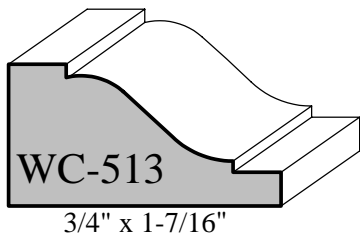

Custom - Decorator Moldings

Actual Sizes

PO Box 1158 / 403 S. Adams / Hutchinson, KS 67504-1158

Phone (620) 663-3393 Fax (620) 663-5089

www.woodworkmfg.com