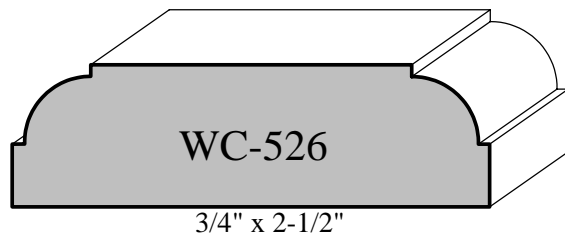

Custom - Decorator Moldings

Actual Sizes

PO Box 1158 / 403 S. Adams / Hutchinson, KS 67504-1158

Phone (620) 663-3393 Fax (620) 663-5089

www.woodworkmfg.com