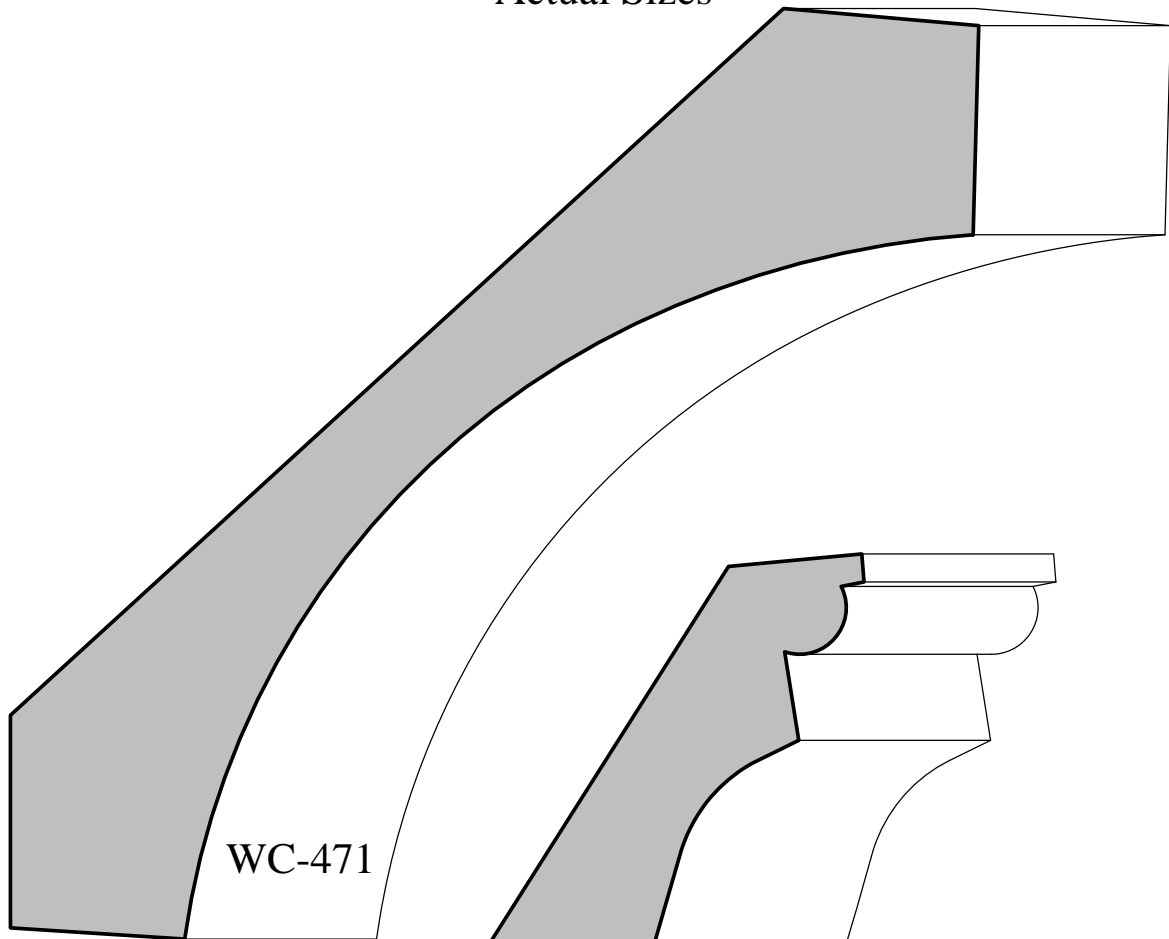

Custom - Crown Profiles

Actual Sizes

1-9/16" x 6-7/8"

WC-471