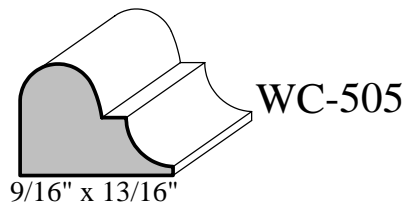

Custom - Decorator Moldings

Actual Sizes

PO Box 1158 / 403 S. Adams / Hutchinson, KS 67504-1158

Phone (620) 663-3393 Fax (620) 663-5089

www.woodworkmfg.com