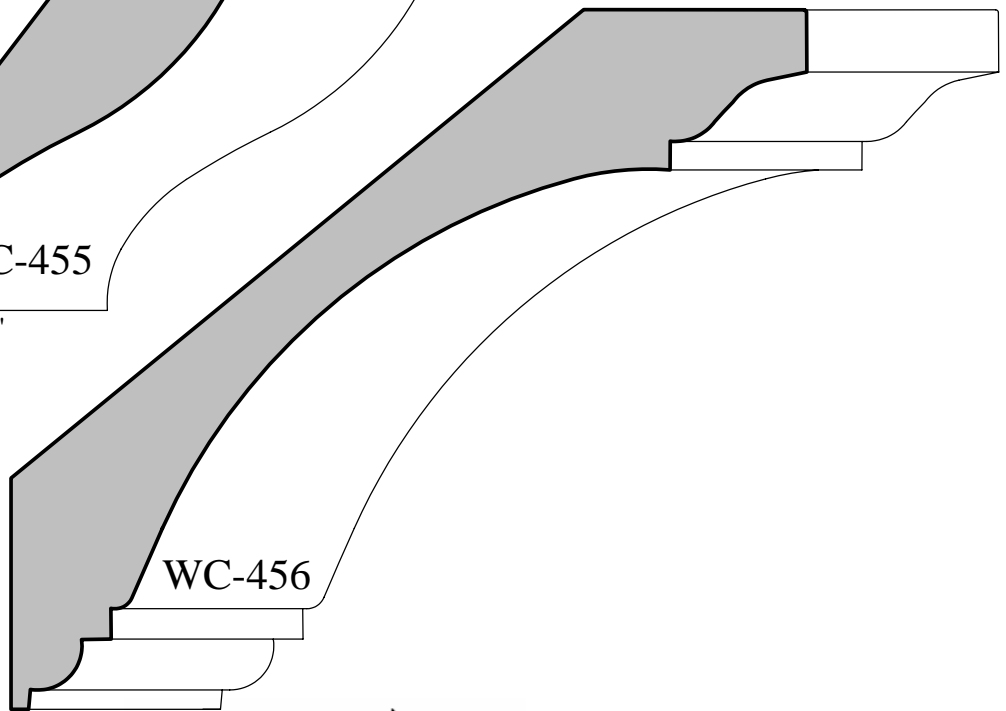

WC-456

15/16" x 5-9/16"