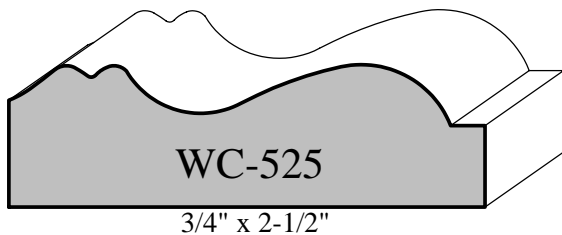

Custom - Decorator Moldings

Actual Sizes

PO Box 1158 / 403 S. Adams / Hutchinson, KS 67504-1158

Phone (620) 663-3393 Fax (620) 663-5089

www.woodworkmfg.com