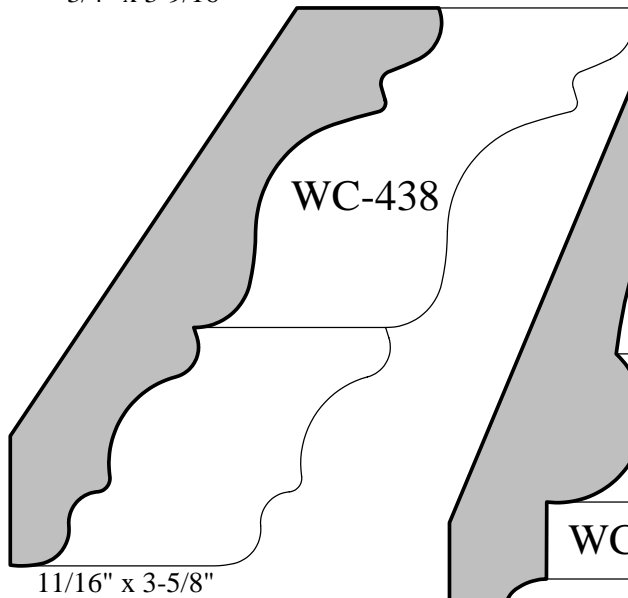

9/16" x 3-3/16"

3/4" x 3-1/4"

3/4" x 3-3/8"

3/4" x 3-1/2"

PO Box 1158 / 403 S. Adams / Hutchinson, KS 67504-1158

Phone (620) 663-3393 Fax (620) 663-5089

www.woodworkmfg.com

Custom - Crown Profiles

Actual Sizes

PO Box 1158 / 403 S. Adams / Hutchinson, KS 67504-1158

Phone (620) 663-3393 Fax (620) 663-5089

www.woodworkmfg.com

Custom - Crown Profiles

Actual Sizes

WC-454

3/4" x 5-3/8"