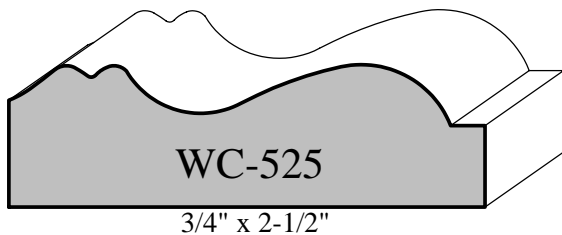

www.woodworkmfg.com

Custom - Crown Profiles

Actual Sizes

PO Box 1158 / 403 S. Adams / Hutchinson, KS 67504-1158

Phone (620) 663-3393 Fax (620) 663-5089

www.woodworkmfg.com

Custom - Decorator Moldings

Actual Sizes