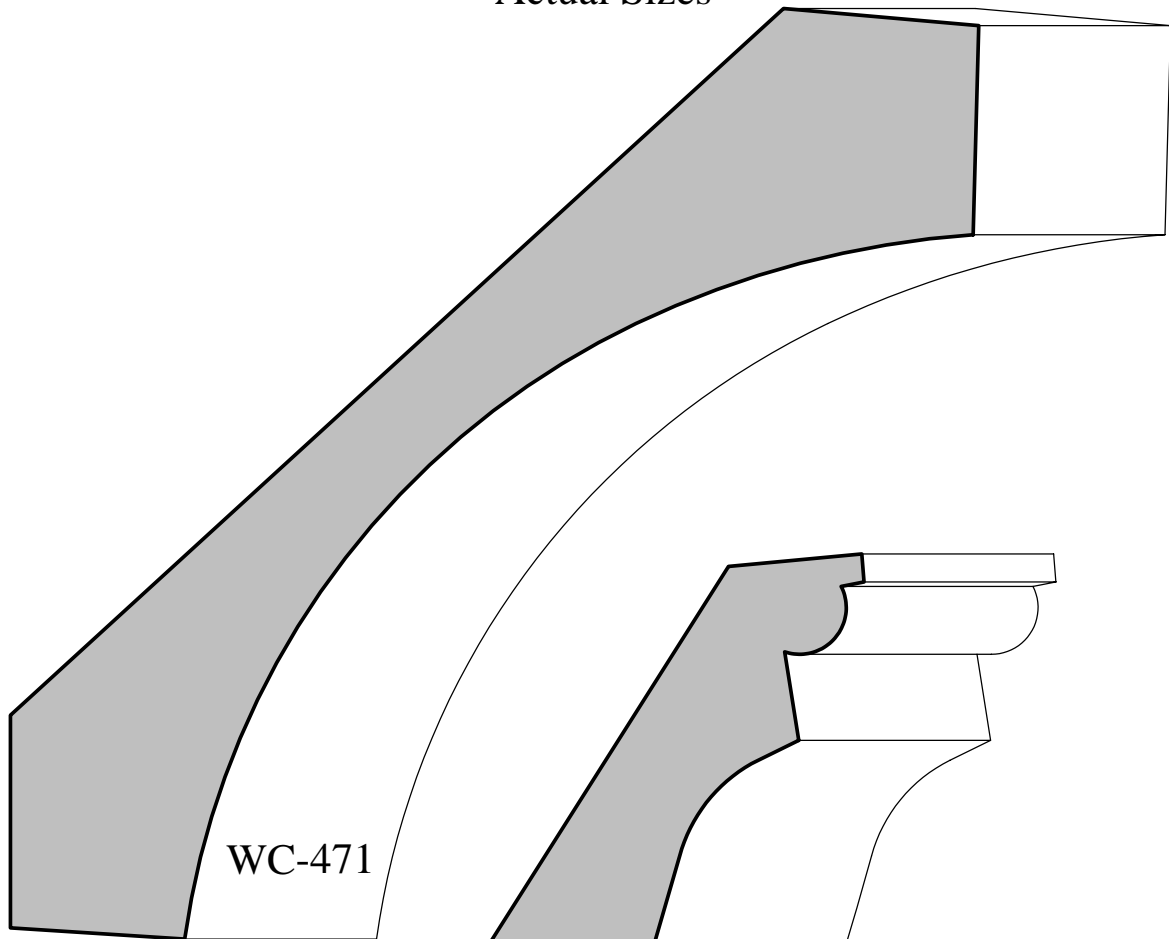

Custom - Crown Profiles

Actual Sizes

WC-471

7/8" x 6"