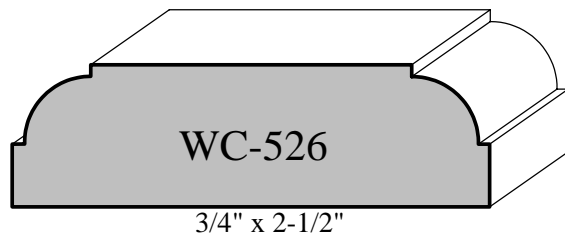

www.woodworkmfg.com

Custom - Crown Profiles

Actual Sizes

PO Box 1158 / 403 S. Adams / Hutchinson, KS 67504-1158

Phone (620) 663-3393 Fax (620) 663-5089

www.woodworkmfg.com

Custom - Decorator Moldings

Actual Sizes