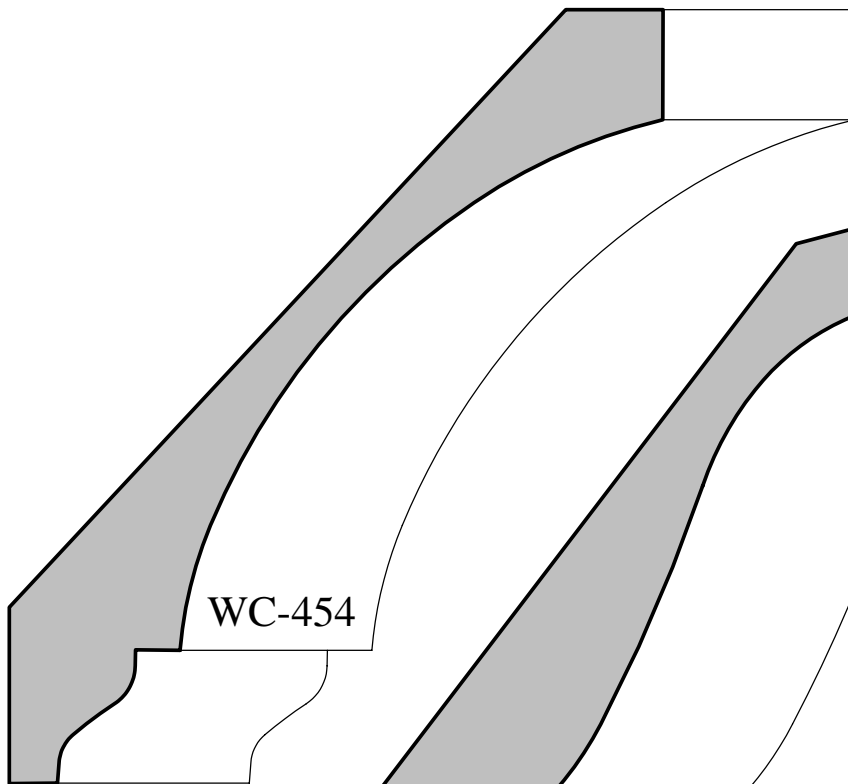

Actual Sizes

PO Box 1158 / 403 S. Adams / Hutchinson, KS 67504-1158

Phone (620) 663-3393 Fax (620) 663-5089

www.woodworkmfg.com

Custom - Crown Profiles

Actual Sizes

WC-454

3/4" x 5-3/8"